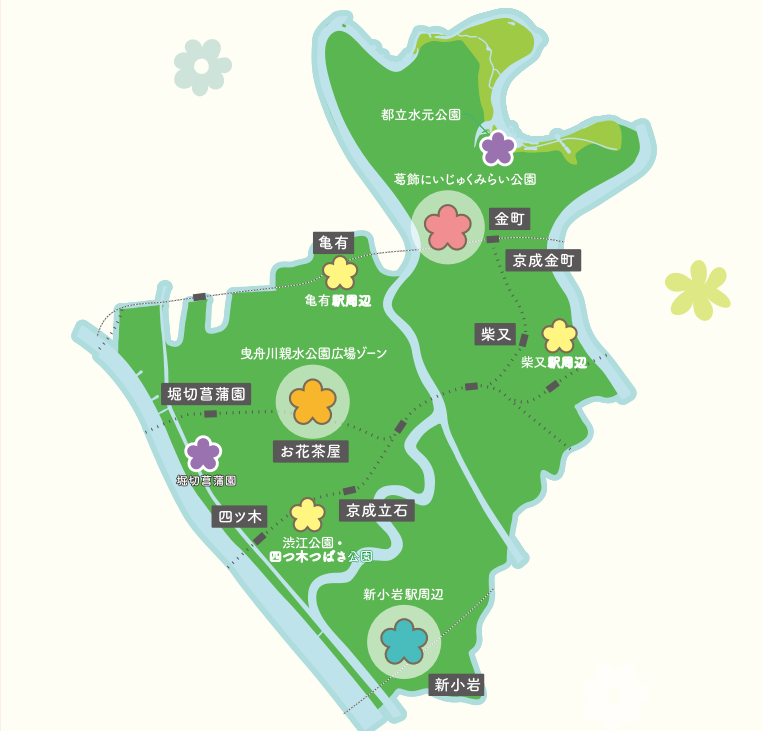

⑥自治体PR出店 6月6日(土)・6月7日(日) 葛飾区と関連の深い自治体が全国から大集合！

⑦花・楽・Cafe 6月7日(日) 「金町みらい協議会」によるイベントを会場内で開催！

⑧サカセみらいの花たち 5月23日(土)・5月24日(日) 毎年園芸業者同士が行う新しい品種の花苗展示会 一般の方向けに特別開催!!

⑨サカセみらいトンネル バーゴラ(トンネル)の中には、区内小・中学生の「ミライ」に向けた短冊メッセージが!

⑩ふれあいグリーンヒルズ 会場を一望できる見晴らしのいい丘でのんびりしよう!テントやレジャーシートを持参して一休み

⑪サステナビリティな取組 マイボトル用の給水所、水素カーによる給電等、様々な取組を実施しています!

メイン会場 葛飾にいじゅくみらい公園 5月16日(土)~6月14日(日)

アクセス情報 京成金町駅・JR金町駅から徒歩8分

- 総合案内所, だれでもトイレ, 授乳室, 駐輪場, 水飲み, 救護所, AED, トイレ, 休憩所, 喫煙所, バス停, 給水所, ごみステーション, 公式グッズ販売所, フォトスポット, 駅

全国みどりと花のフェアかつしか 5月16日(土)~6月14日(日)

- メイン 葛飾にいじゅくみらい公園 5月16日~6月14日 サラット新小岩駅周辺 5月16日~5月31日 会場 曳舟川親水公園広場ゾーン 5月30日~6月14日 会場 都立水元公園 堀切菖蒲園 フラワースポット 5月16日~6月14日